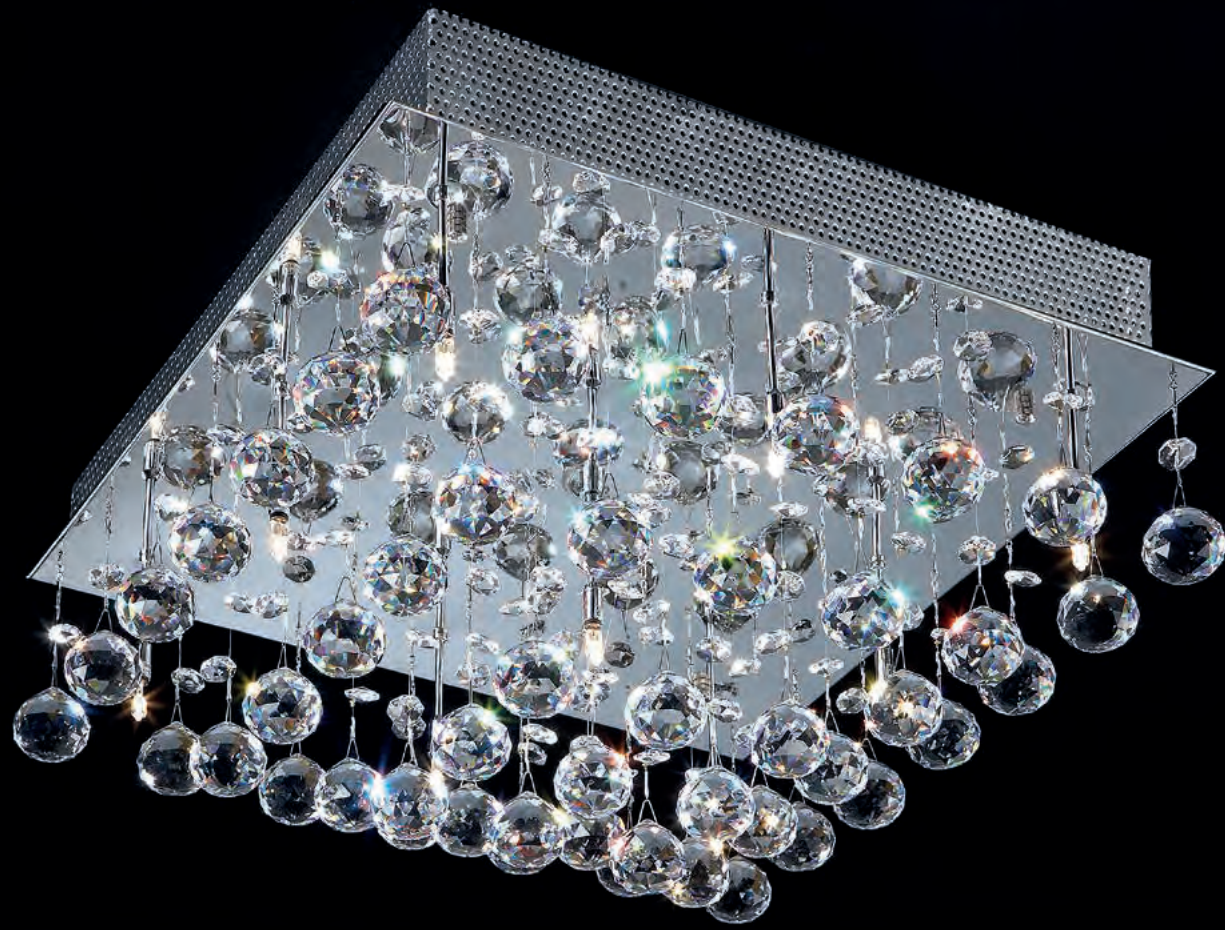

△ 573626
puntos/points 1.590
↔ 45 ↓ 30 ↗ 45 cm
9 G4 LED 3,5W

Plafón de techo cuadrado de 9 luces realizado en metal acabado cromo. Bolas y cópenes de cristal "Asfour" facetado. (Consumo: 178 horas de luz por menos de 1 Euro).
Square ceiling lamp of 9 L. made of metal, chrome finish. Faceted "Asfour" glass balls and beads.