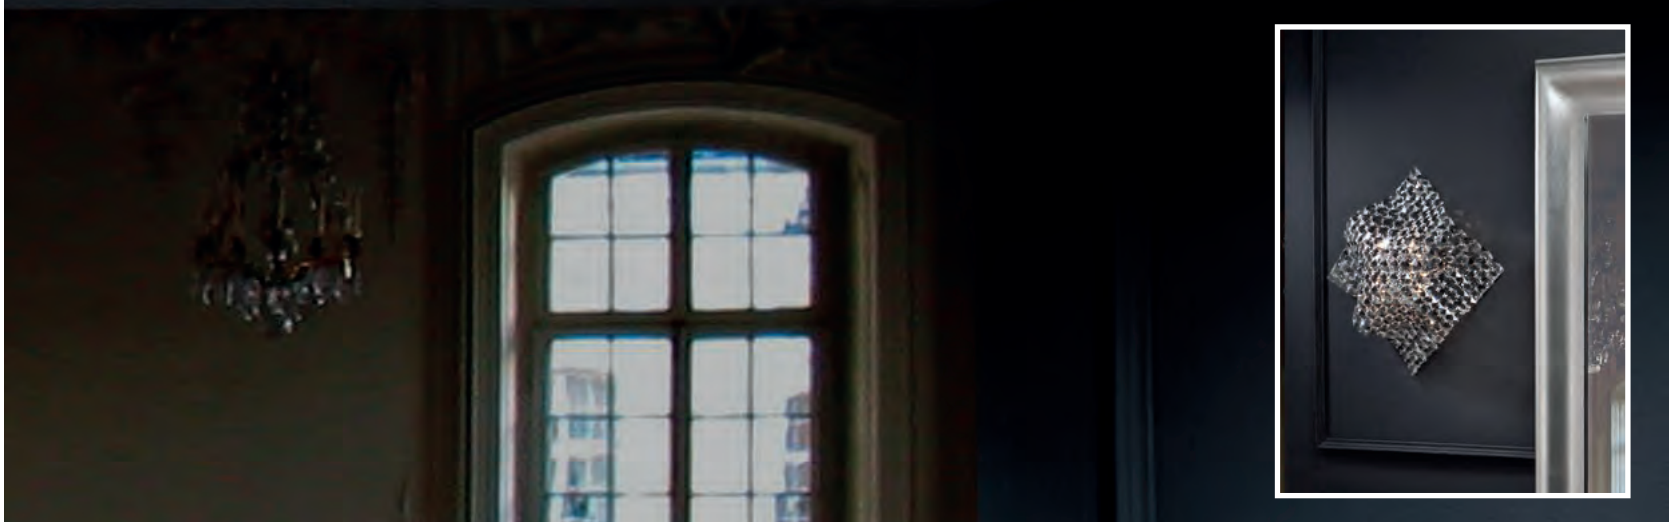

160234 △

puntos/points 1.660

↔ 70 ↓ 20 ↗ 70 cm

Altura instalada 65 /máx. 140 cm

Height when installed

12 G9 LED 3,5W

△ 160563
puntos/points 690
↔ 40 ↓ 12 ↗ 40 cm
4 G9 máx. 42W

Plafón de techo r realizado en metal cromado y malla de cristales facetados K9. Cristales transparentes y smoke combinados.
Ceiling lamp made of chromed metal and K9 faceted crystals mesh. Clear and smoke crystals combined.