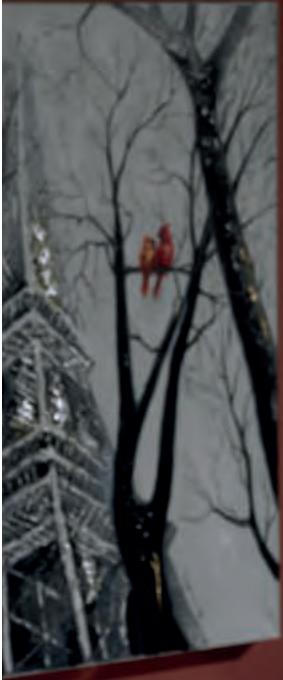

Height when installed

50W LED

4.321 Lumen

4.000 K

★ 5 3 2 4 7 5 ★

△ **532348**

puntos/points 1.390
 Ø 70 ± 6 cm
 Altura instalada 35 /máx. 120 cm
 Height when installed
 53W LED
 4.145 Lumen
 4.000 K

Lámpara de luz LED. Realizada en metal acabado cromado. Aro con cópene de cristal engarzados tanto en la parte superior como inferior, difusor interior de metacrilato blanco. (Consumo: 91 horas de luz por menos de 1 Euro)