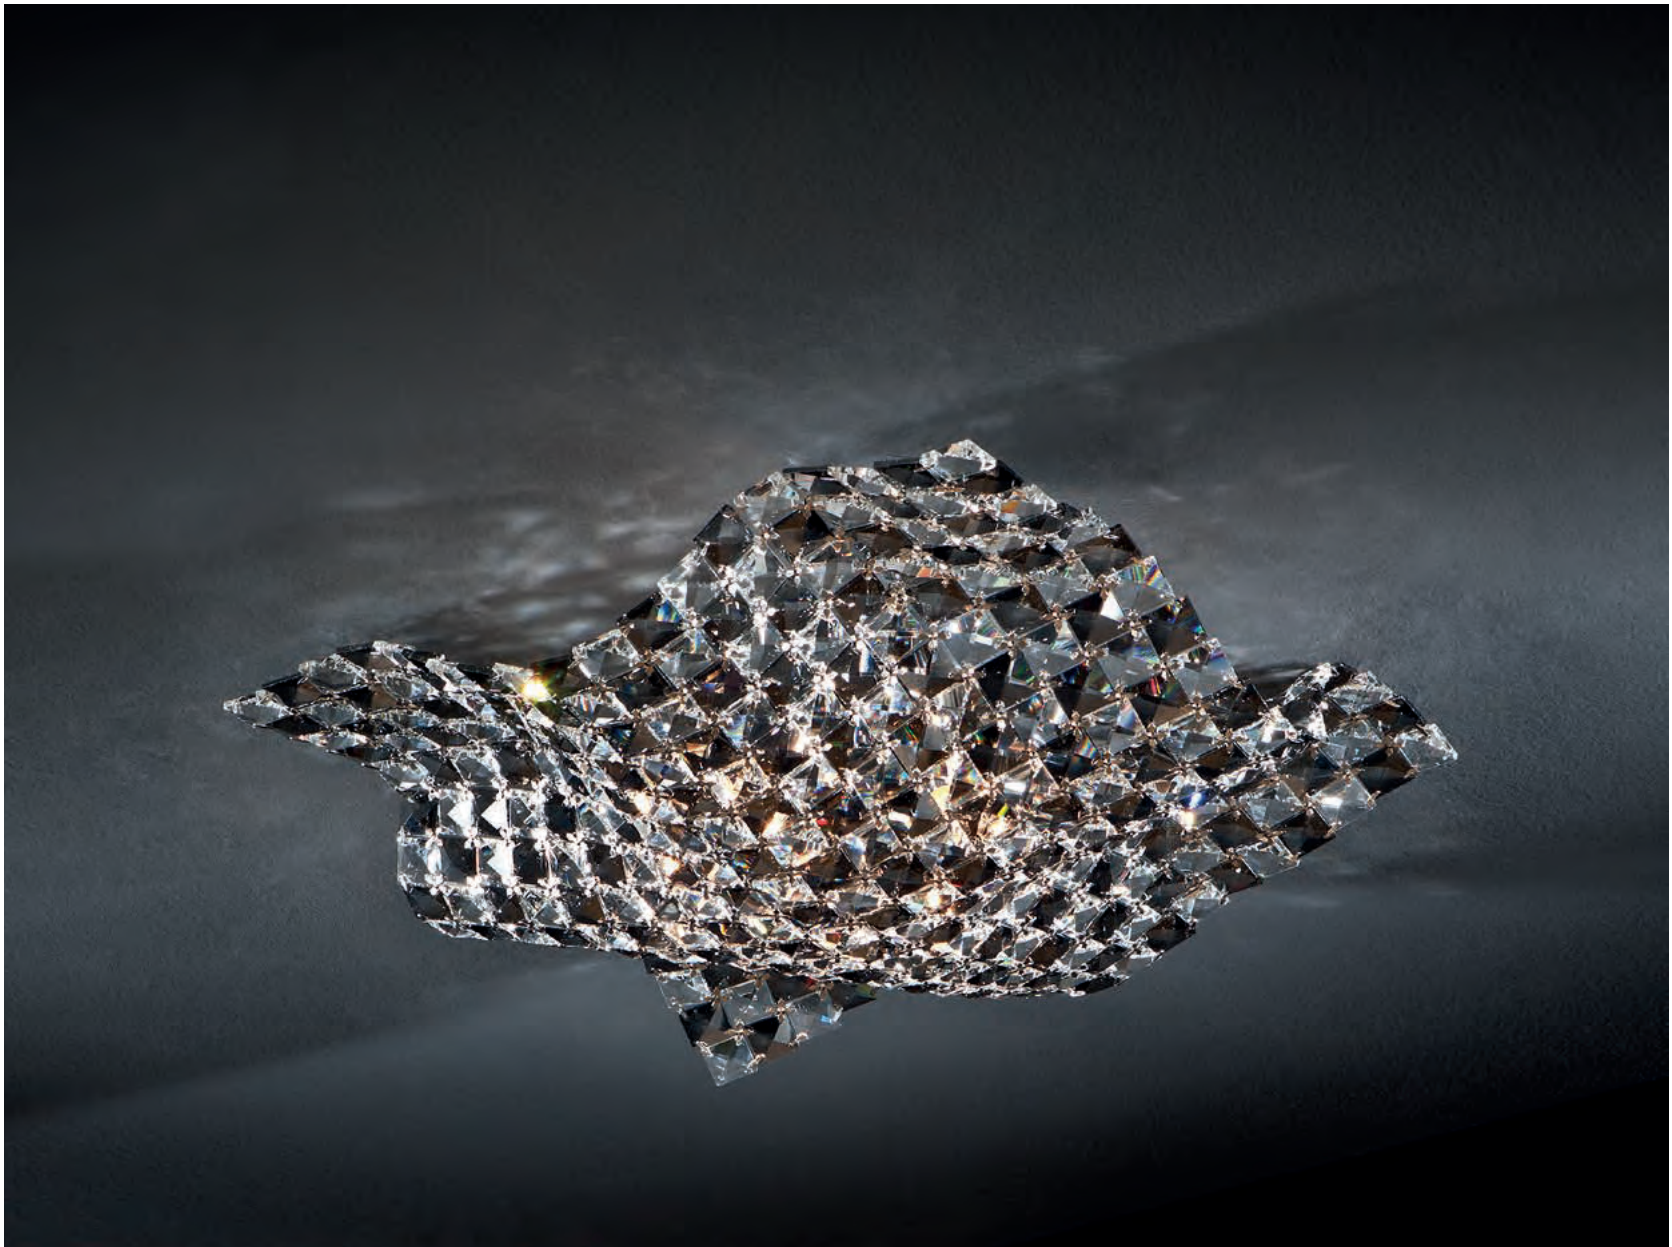

△ 160563
puntos/points 690
↔ 40 ↓ 12 ↗ 40 cm
4 G9 máx. 42W

Plafón de techo r realizado en metal cromado y malla de cristales facetados K9. Cristales transparentes y smoke combinados.
Ceiling lamp made of chromed metal and K9 faceted crystals mesh. Clear and smoke crystals combined.